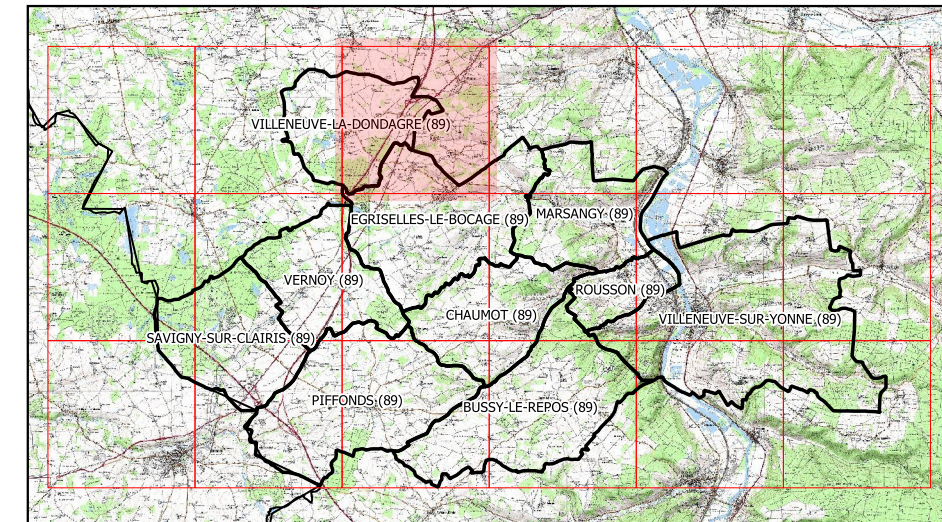

"Les mares du Ruban Vert"

MAILLE n° : E0710N6780

Légende

- Mares connues localisation précise
- Mares connues localisation approximative (100-500m)
- Mares localisation théorique d'après cartographie
- Mares disparues
- Limites communales
- Mailles 5x5 km

- Reporter le numéro de la maille sur la fiche de terrain.
- Si la mare n'est pas répertoriée avec un identifiant, commencer une nouvelle numérotation à partir de Nom1.