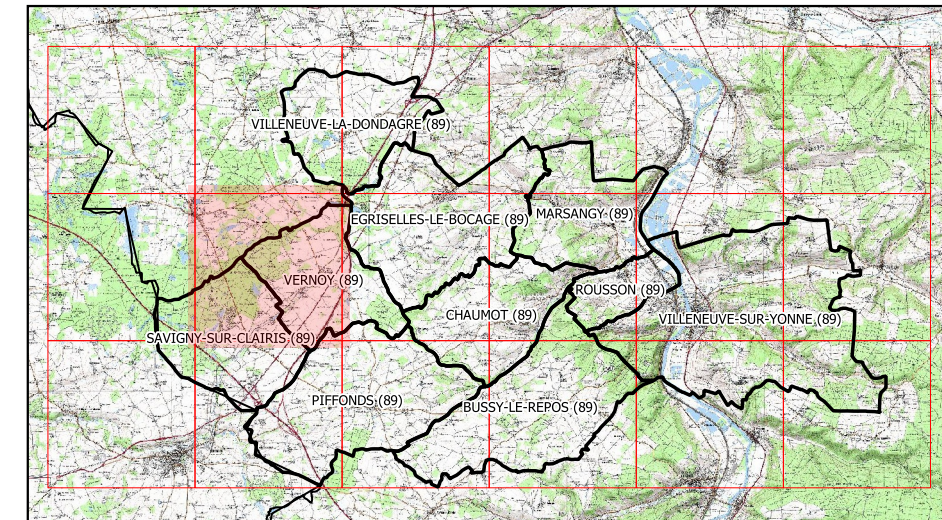

# "Les mares du Ruban Vert"

MAILLE n° : E0705N6775

## Légende

- Mares connues localisation précise
- Mares connues localisation approximative (100-500m)
- Mares localisation théorique d'après cartographie
- Mares disparues
- Limites communales
- Mailles 5x5 km