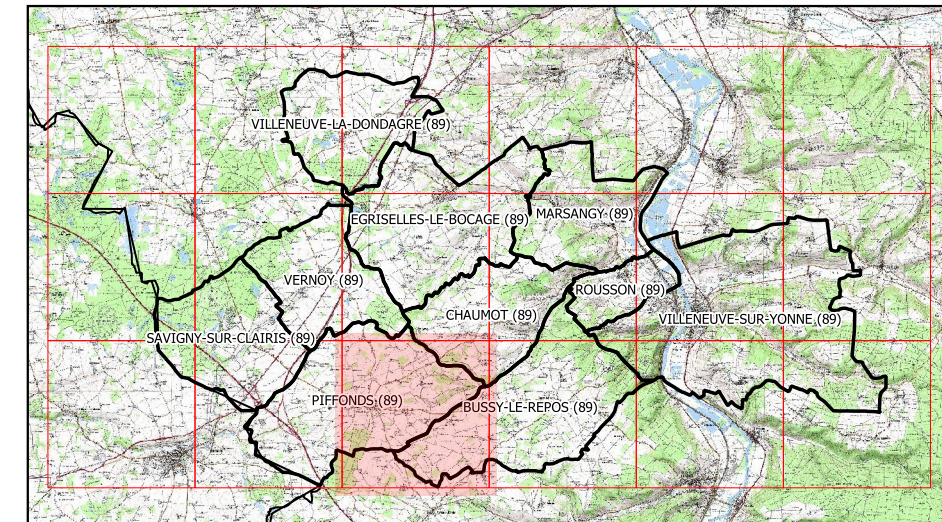

"Les mares du Ruban Vert"

MAILLE n° : E0710N6770

Légende

- Mares connues localisation précise
- Mares connues localisation approximative (100-500m)
- Mares localisation théorique d'après cartographie
- ⊕ Mares disparues
- ▭ Limites communales
- ▭ Mailles 5x5 km

- Reporter le numéro de la maille sur la fiche de terrain.
- Si la mare n'est pas répertoriée avec un identifiant, commencer une nouvelle numérotation à partir de Nom1.