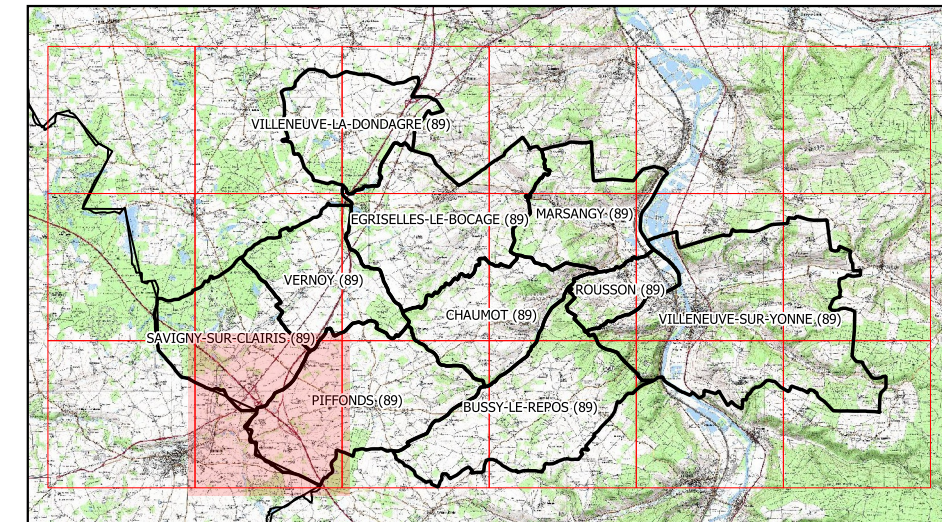

# "Les mares du Ruban Vert"

**MAILLE n° : E0705N6770**

## Légende

- Mares connues localisation précise
- Mares connues localisation approximative (100-500m)
- Mares localisation théorique d'après cartographie
- Mares disparues
- Limites communales
- Mailles 5x5 km