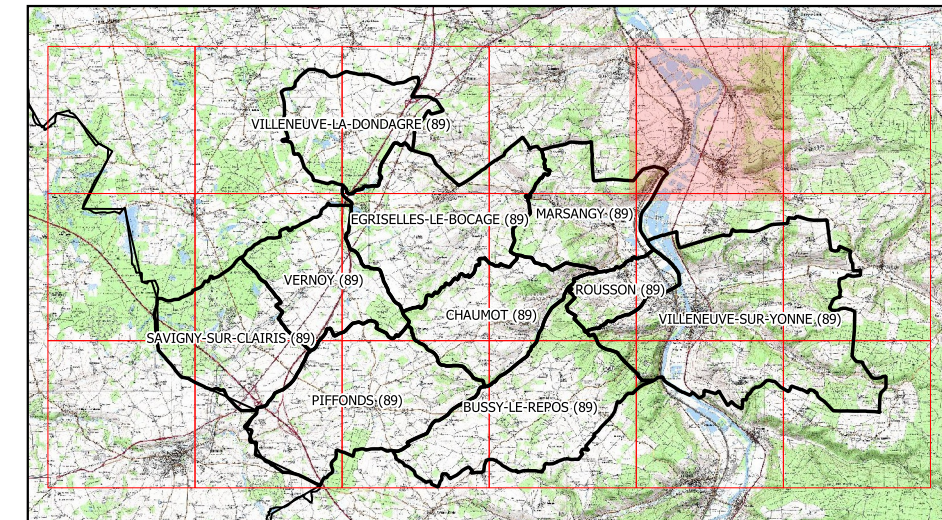

# "Les mares du Ruban Vert"

**MAILLE n° : E0720N6780**

## Légende

-  Mares connues localisation précise
-  Mares connues localisation approximative (100-500m)
-  Mares localisation théorique d'après cartographie
-  Mares disparues
-  Limites communales
-  Mailles 5x5 km