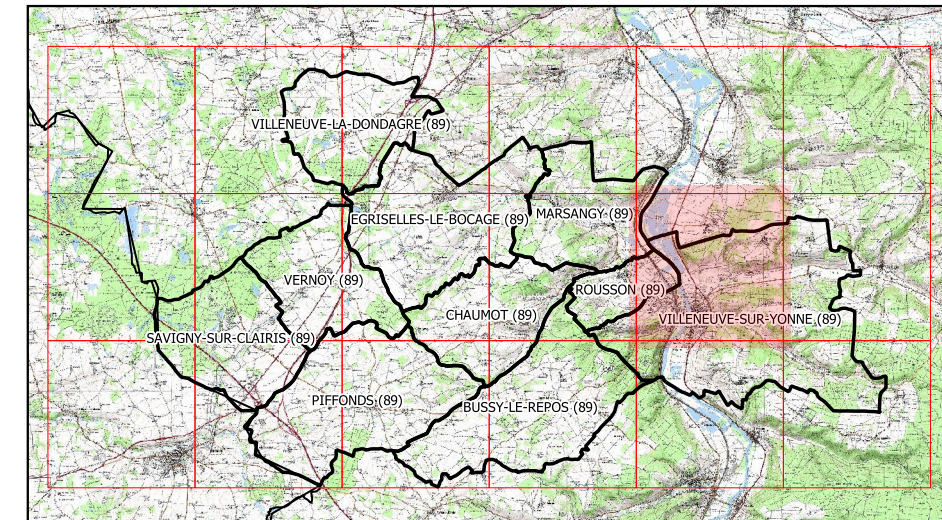

"Les mares du Ruban Vert"

MAILLE n° : E0720N6775

Légende

- Mares connues localisation précise
- Mares connues localisation approximative (100-500m)
- Mares localisation théorique d'après cartographie
- + Mares disparues
- Limites communales
- Mailles 5x5 km

- Reporter le numéro de la maille sur la fiche de terrain.
- Si la mare n'est pas répertoriée avec un identifiant, commencer une nouvelle numérotation à partir de Nom1.

Données issues de la