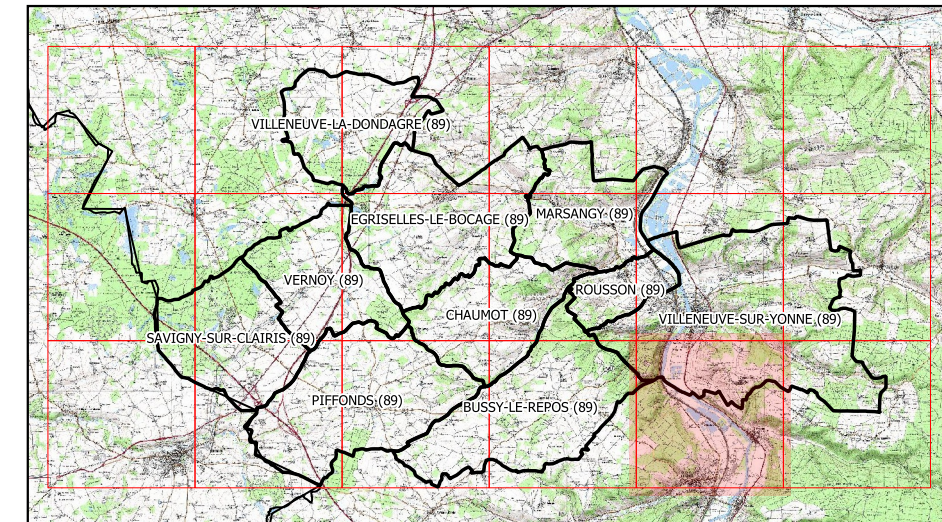

"Les mares du Ruban Vert"

MAILLE n° : E0720N6770

Légende

- Mares connues localisation précise
- Mares connues localisation approximative (100-500m)
- Mares localisation théorique d'après cartographie
- Mares disparues
- Limites communales
- Mailles 5x5 km

- Reporter le numéro de la maille sur la fiche de terrain.
- Si la mare n'est pas répertoriée avec un identifiant, commencer une nouvelle numérotation à partir de Nom1.

Données issues de la