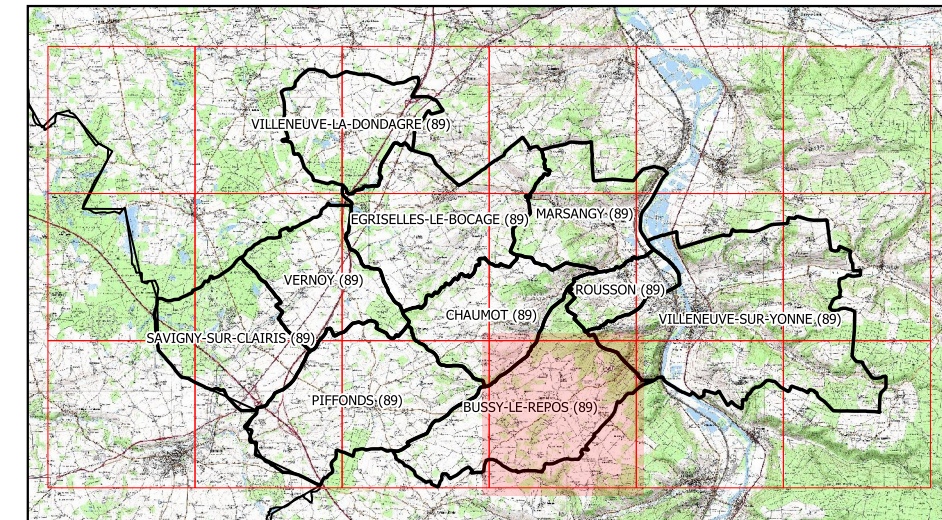

"Les mares du Ruban Vert"

MAILLE n° : E0715N6770

Légende

-  Mares connues localisation précise
-  Mares connues localisation approximative (100-500m)
-  Mares localisation théorique d'après cartographie
-  Mares disparues
-  Limites communales
-  Mailles 5x5 km

- Reporter le numéro de la maille sur la fiche de terrain.
- Si la mare n'est pas répertoriée avec un identifiant, commencer une nouvelle numérotation à partir de Nom1.

Données issues de la