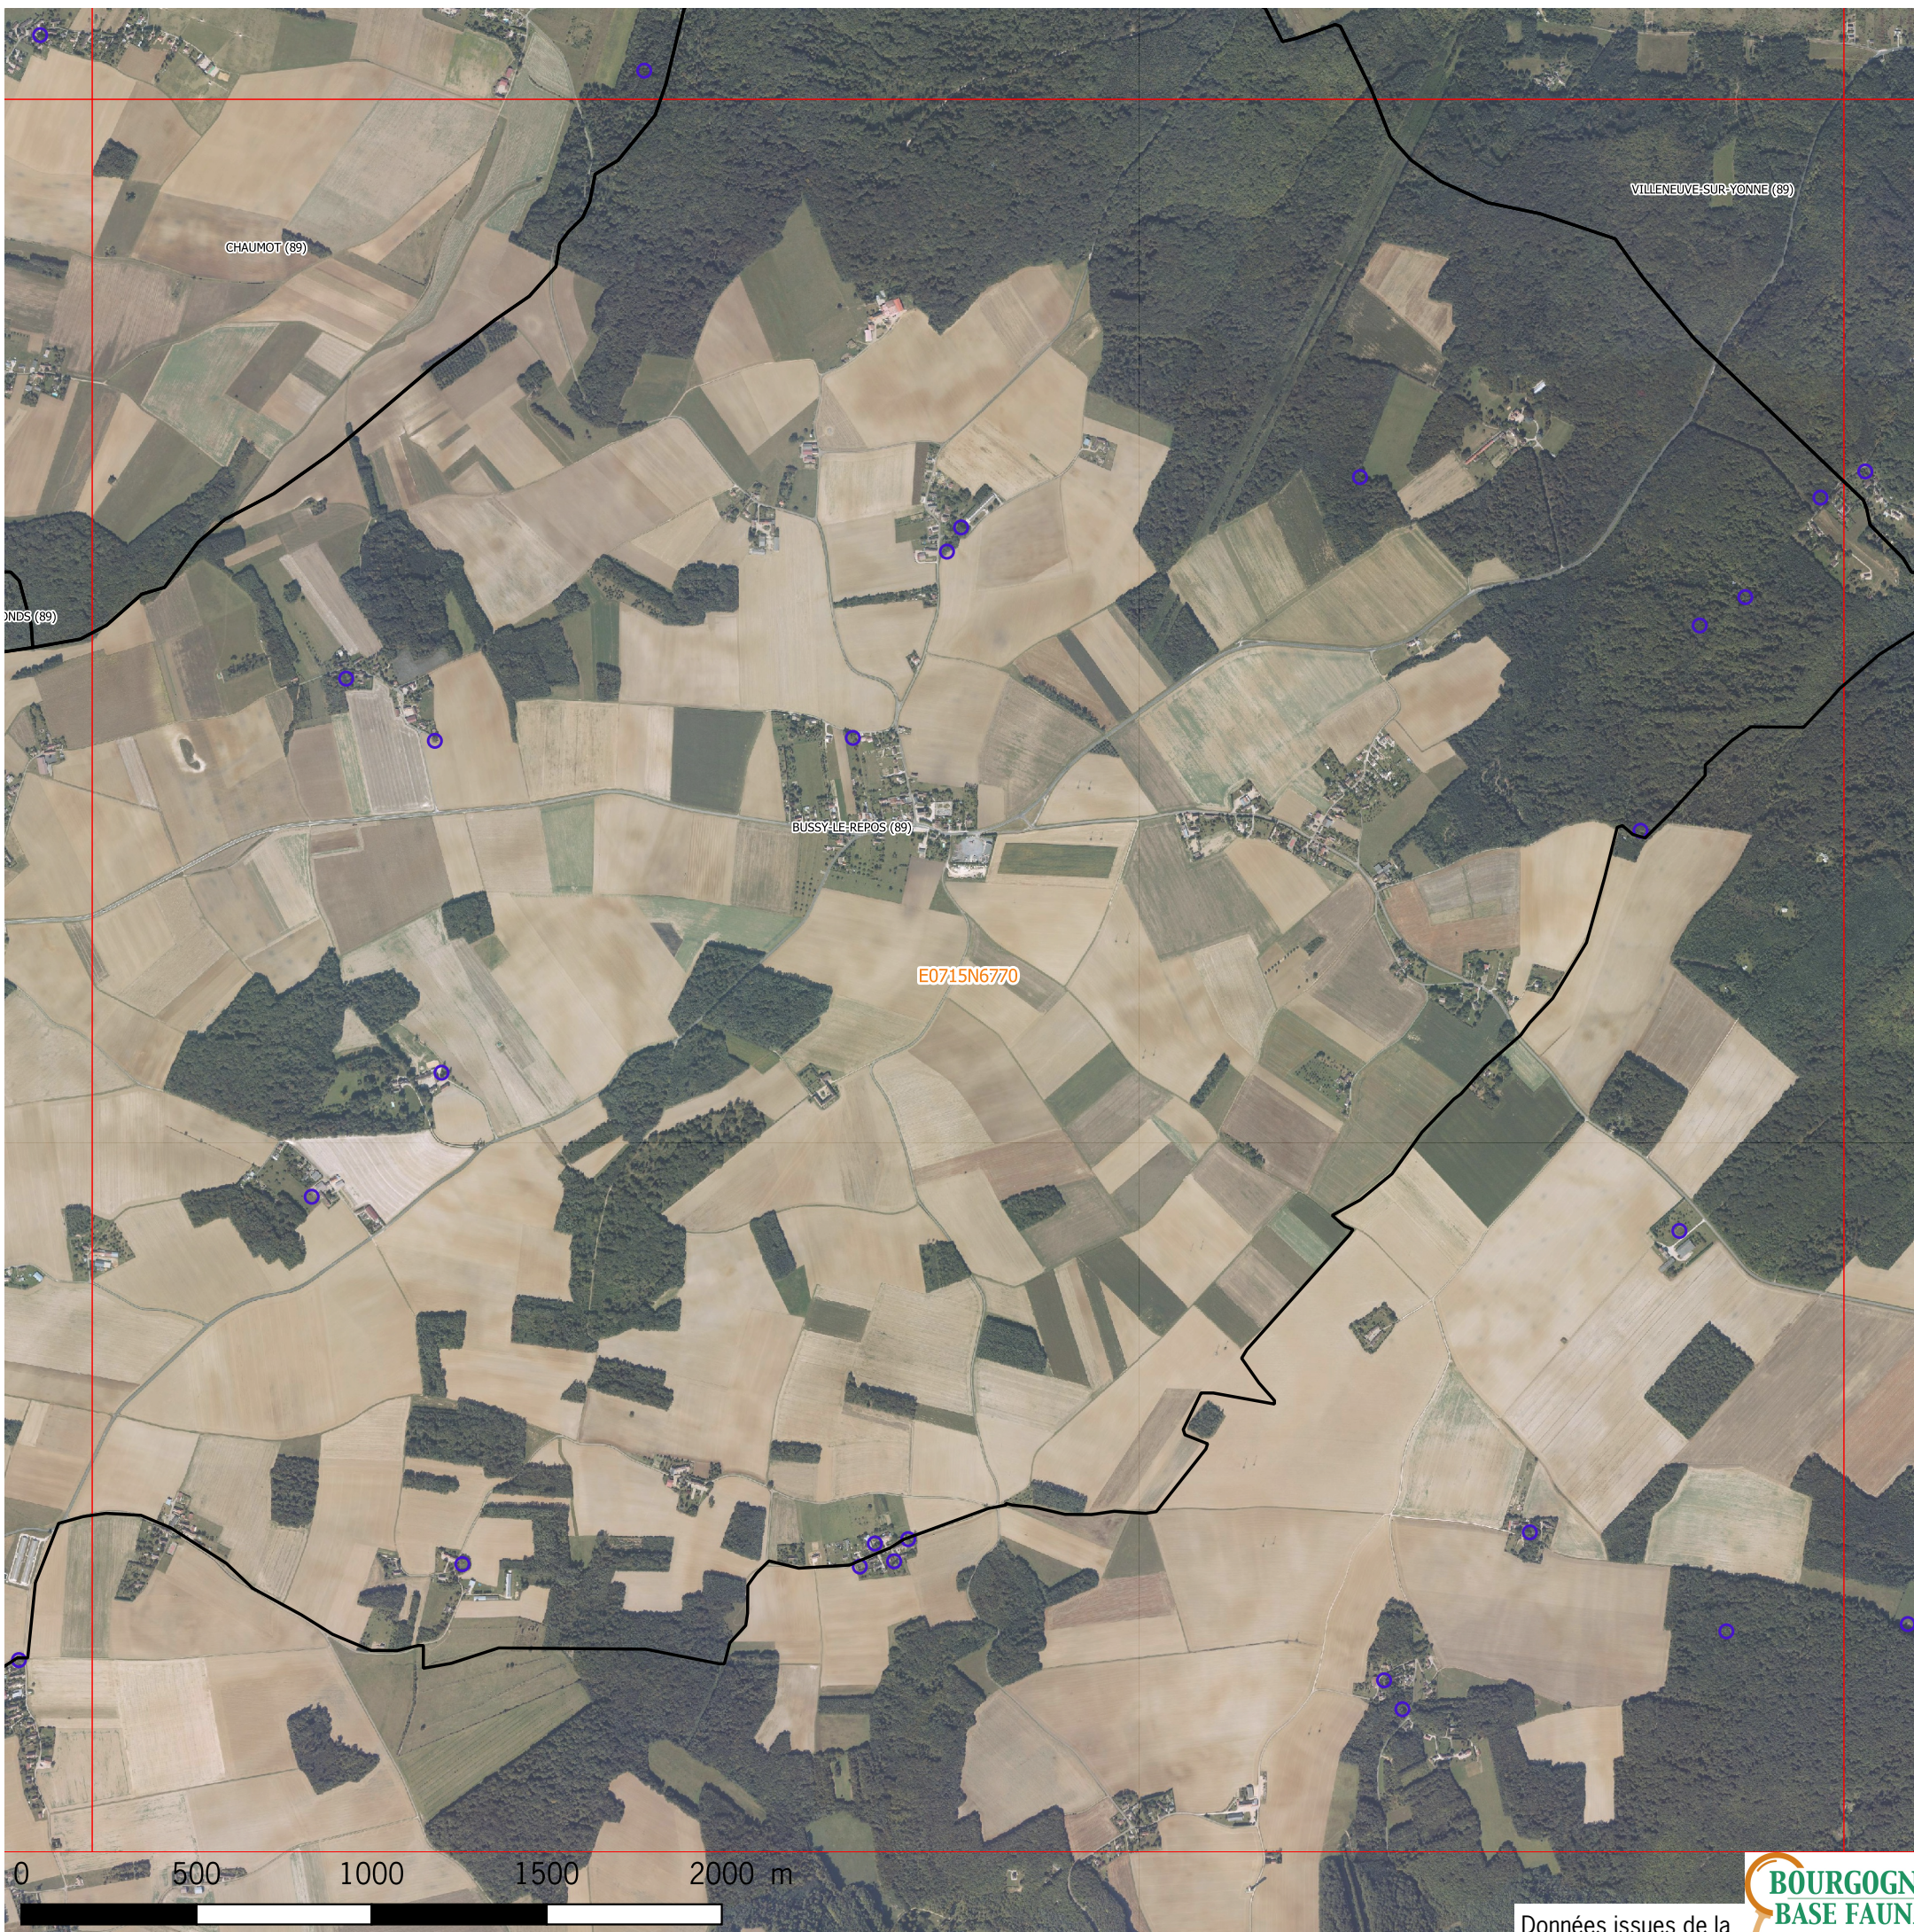

"Les mares du Ruban Vert"

MAILLE n° : E0715N6770

Légende

-  Mares connues localisation précise
-  Mares connues localisation approximative (100-500m)
-  Mares localisation théorique d'après cartographie
-  Mares disparues
-  Limites communales
-  Mailles 5x5 km

- Reporter le numéro de la maille sur la fiche de terrain.
- Si la mare n'est pas répertoriée avec un identifiant, commencer une nouvelle numérotation à partir de Nom1.

Données issues de la