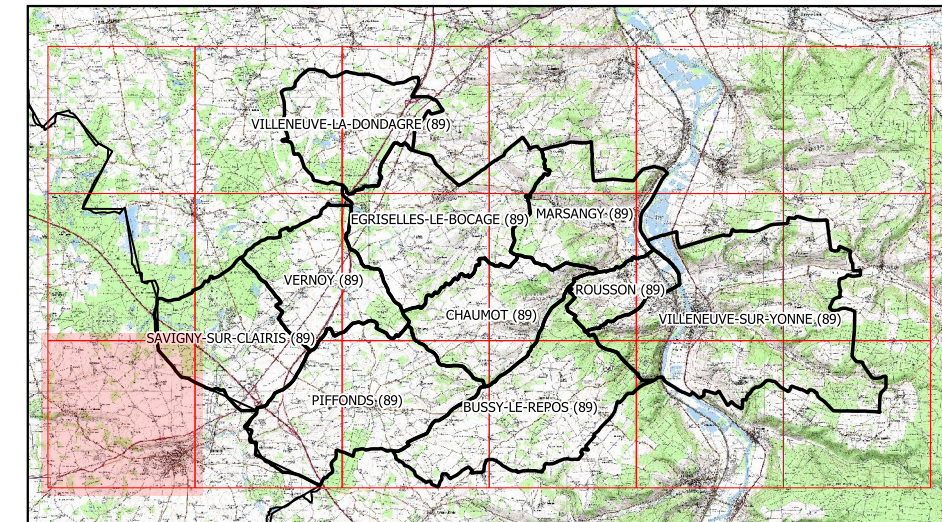

"Les mares du Ruban Vert"

MAILLE n° : E0700N6770

Légende

-  Mares connues localisation précise
-  Mares connues localisation approximative (100-500m)
-  Mares localisation théorique d'après cartographie
-  Mares disparues
-  Limites communales
-  Mailles 5x5 km

- Reporter le numéro de la maille sur la fiche de terrain.
- Si la mare n'est pas répertoriée avec un identifiant, commencer une nouvelle numérotation à partir de Nom1.

0 500 1000 1500 2000 m

Données issues de la