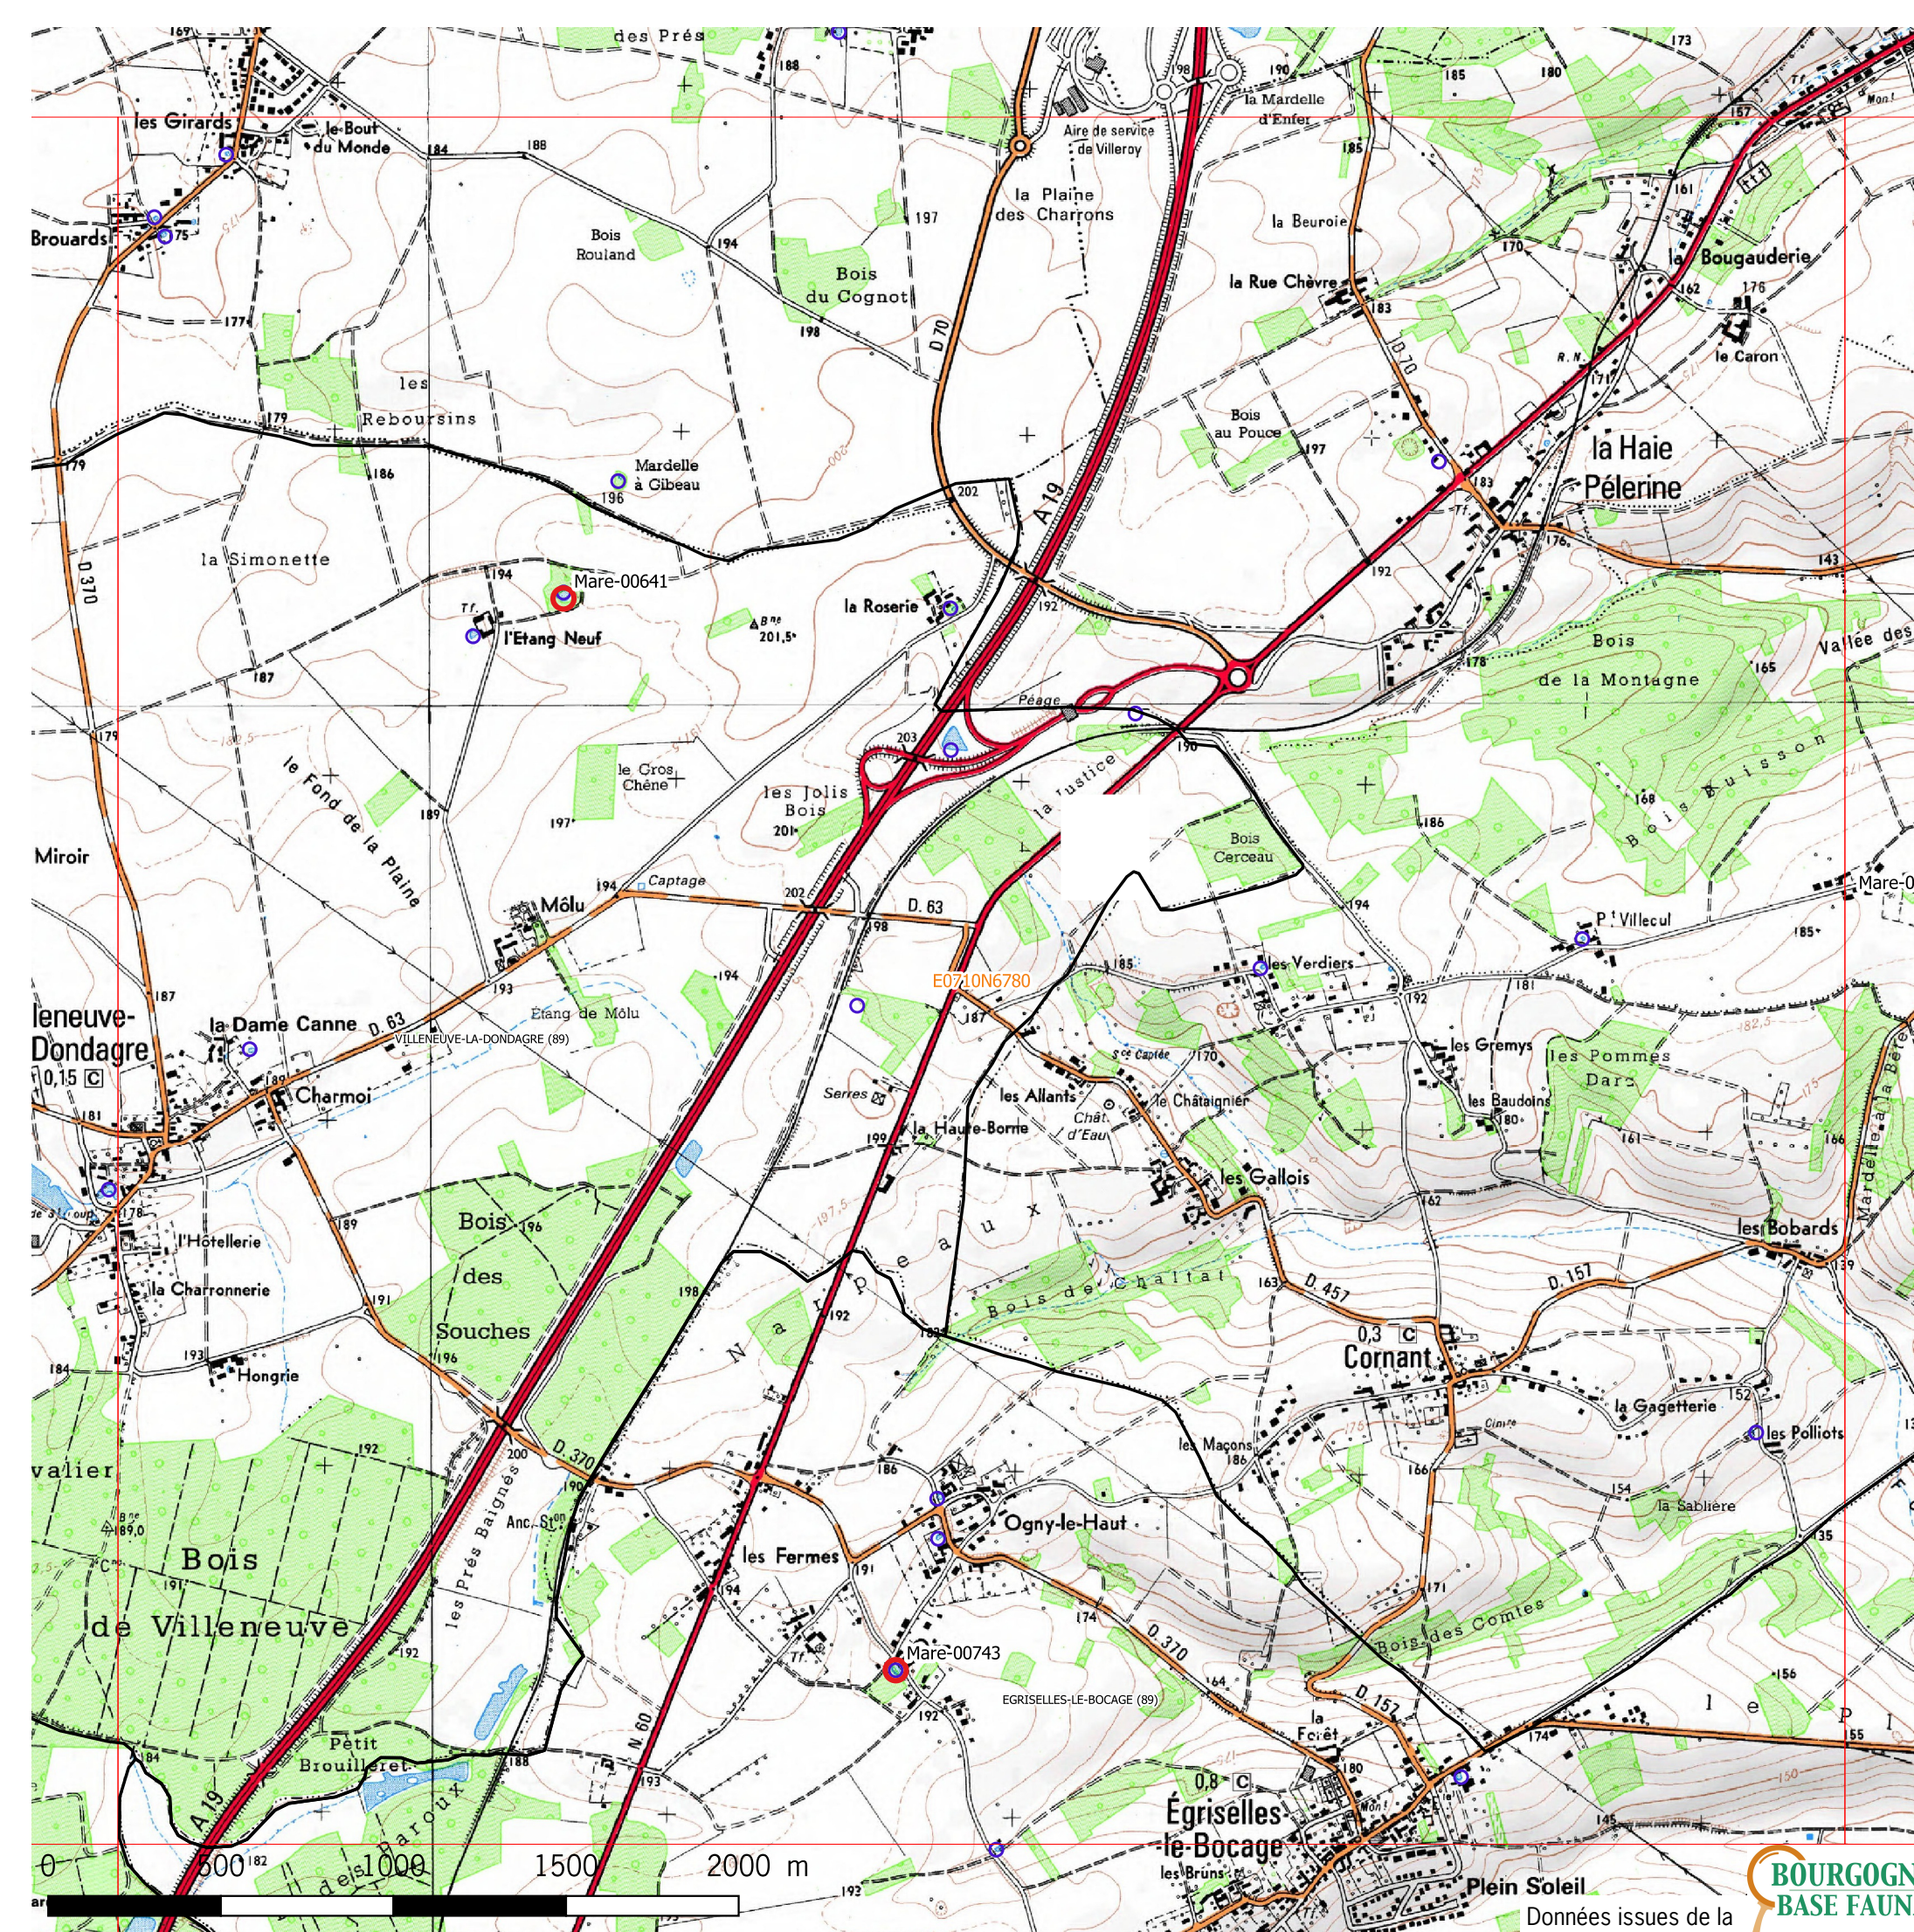

"Les mares du Ruban Vert"

MAILLE n° : E0710N6780

Légende

- Mares connues localisation précise
- Mares connues localisation approximative (100-500m)
- Mares localisation théorique d'après cartographie
- + Mares disparues
- Limites communales
- Mailles 5x5 km

- Reporter le numéro de la maille sur la fiche de terrain.
 - Si la mare n'est pas répertoriée avec un identifiant, commencer une nouvelle numérotation à partir de Nom1.

BOURGOGNE BASE FAUNA

Données issues de la