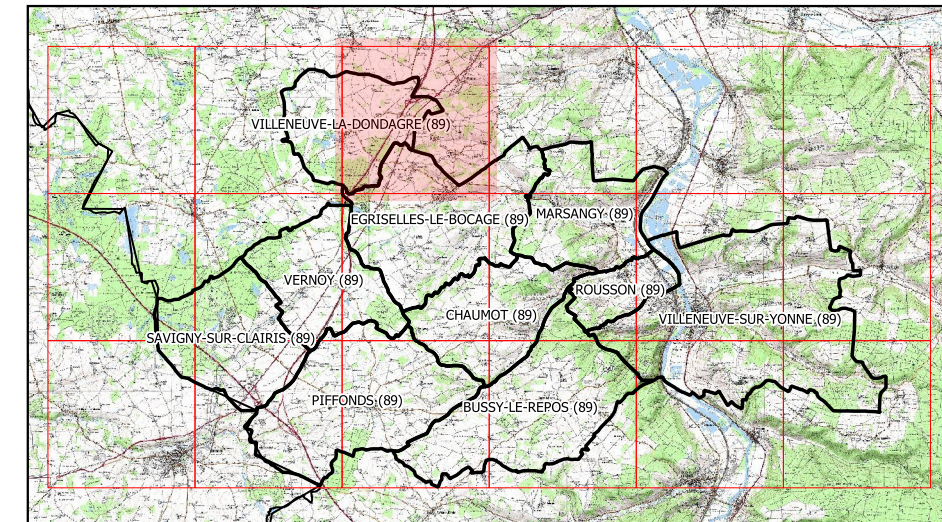

"Les mares du Ruban Vert"

MAILLE n° : E0710N6780

Légende

- Mares connues localisation précise
- Mares connues localisation approximative (100-500m)
- Mares localisation théorique d'après cartographie
- + Mares disparues
- Limites communales
- Mailles 5x5 km

- Reporter le numéro de la maille sur la fiche de terrain.
 - Si la mare n'est pas répertoriée avec un identifiant, commencer une nouvelle numérotation à partir de Nom1.

BOURGOGNE BASE FAUNA

Données issues de la