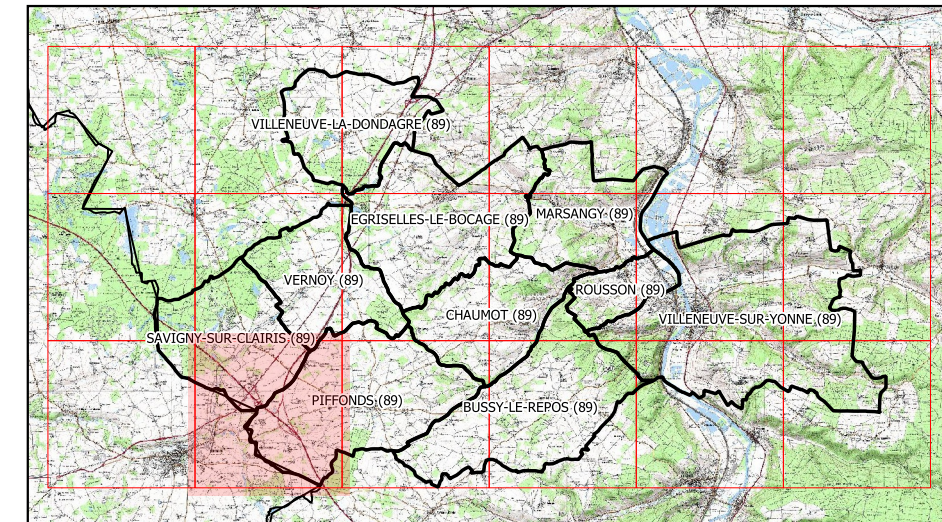

"Les mares du Ruban Vert"

MAILLE n° : E0705N6770

Légende

-  Mares connues localisation précise
-  Mares connues localisation approximative (100-500m)
-  Mares localisation théorique d'après cartographie
-  Mares disparues
-  Limites communales
-  Mailles 5x5 km

- Reporter le numéro de la maille sur la fiche de terrain.
 - Si la mare n'est pas répertoriée avec un identifiant, commencer une nouvelle numérotation à partir de Nom1.

**BOURGOGNE
BASE FAUNA**

Données issues de la